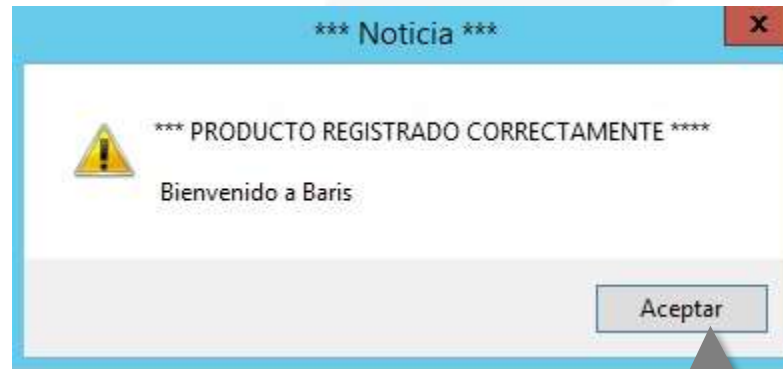

Haga click en el
botón [Aceptar]
Luego vuelva a
Ingresar en el
Sistema Baris

4